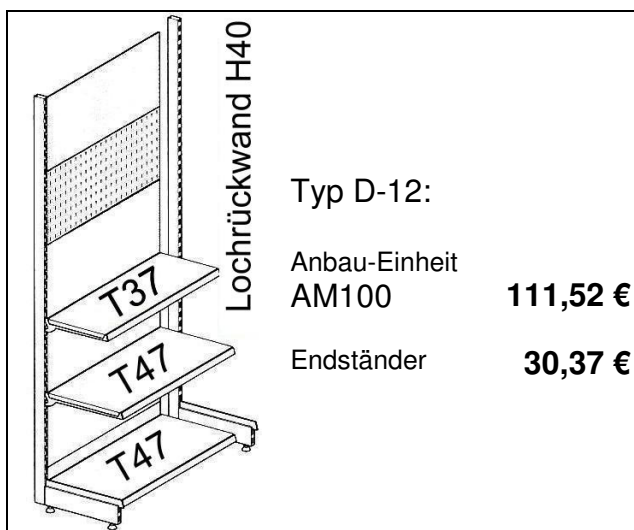

REGAL Höhe 220 cm

Typ D-10:
Anbau-Einheit AM100 **132,29 €**
Endständer **30,37 €**

GONDEL Höhe 140 cm

Typ D-20:
Anbau-Einheit AM100 **190,21 €**
Endständer **40,33 €**

Lochrückwand H120

Typ D-11:
Anbau-Einheit AM100 **107,14 €**
Endständer **30,37 €**

Lochrückwand H120

Typ D-21:
Anbau-Einheit AM100 **150,71 €**
Endständer **40,33 €**

Lochrückwand H40

Typ D-12:
Anbau-Einheit AM100 **111,52 €**
Endständer **30,37 €**

Lochrückwand H80

Typ D-22:
Anbau-Einheit AM100 **171,87 €**
Endständer **40,33 €**