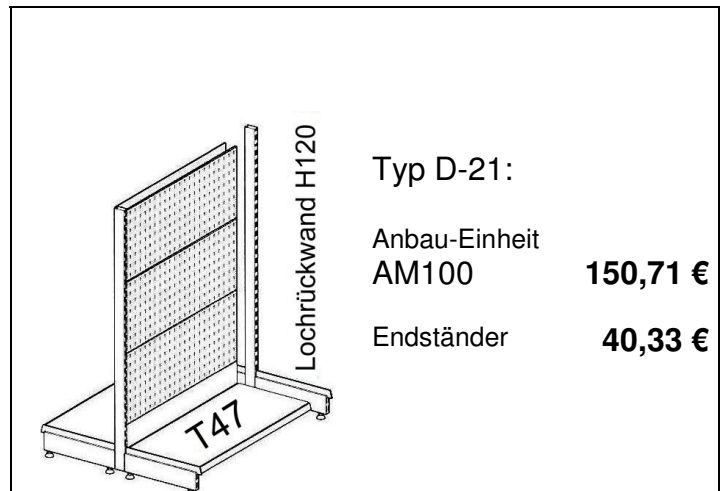

REGAL Höhe 220 cm

Typ D-10:
Anbau-Einheit AM100 **132,29 €**
Endständer **30,37 €**

GONDEL Höhe 140 cm

Typ D-20:
Anbau-Einheit AM100 **190,21 €**
Endständer **40,33 €**

Lochrückwand H120

Typ D-11:
Anbau-Einheit AM100 **107,14 €**
Endständer **30,37 €**

Lochrückwand H120

Typ D-21:
Anbau-Einheit AM100 **150,71 €**
Endständer **40,33 €**

Lochrückwand H40

Typ D-12:
Anbau-Einheit AM100 **111,52 €**
Endständer **30,37 €**

Lochrückwand H80

Typ D-22:
Anbau-Einheit AM100 **171,87 €**
Endständer **40,33 €**