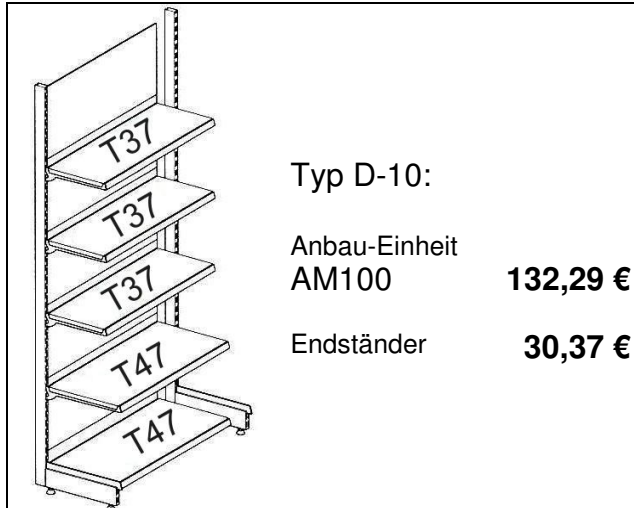

REGAL Höhe 220 cm

Typ D-10:
Anbau-Einheit AM100 **132,29 €**
Endständer **30,37 €**

GONDEL Höhe 140 cm

Typ D-20:
Anbau-Einheit AM100 **190,21 €**
Endständer **40,33 €**

Lochrückwand H120

Typ D-11:
Anbau-Einheit AM100 **107,14 €**
Endständer **30,37 €**

Lochrückwand H120

Typ D-21:
Anbau-Einheit AM100 **150,71 €**
Endständer **40,33 €**

Lochrückwand H40

Typ D-12:
Anbau-Einheit AM100 **111,52 €**
Endständer **30,37 €**

Lochrückwand H80

Typ D-22:
Anbau-Einheit AM100 **171,87 €**
Endständer **40,33 €**