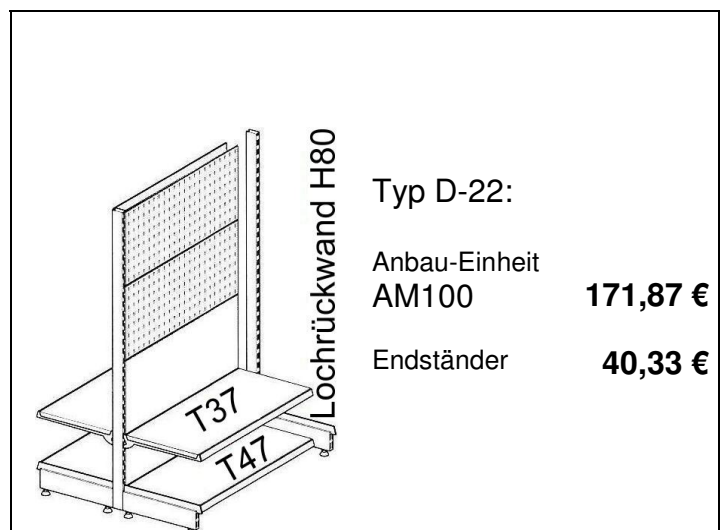

REGAL Höhe 220 cm

Typ D-10:
Anbau-Einheit AM100 **132,29 €**
Endständer **30,37 €**

GONDEL Höhe 140 cm

Typ D-20:
Anbau-Einheit AM100 **190,21 €**
Endständer **40,33 €**

Lochrückwand H120

Typ D-11:
Anbau-Einheit AM100 **107,14 €**
Endständer **30,37 €**

Lochrückwand H120

Typ D-21:
Anbau-Einheit AM100 **150,71 €**
Endständer **40,33 €**

Lochrückwand H40

Typ D-12:
Anbau-Einheit AM100 **111,52 €**
Endständer **30,37 €**

Lochrückwand H80

Typ D-22:
Anbau-Einheit AM100 **171,87 €**
Endständer **40,33 €**