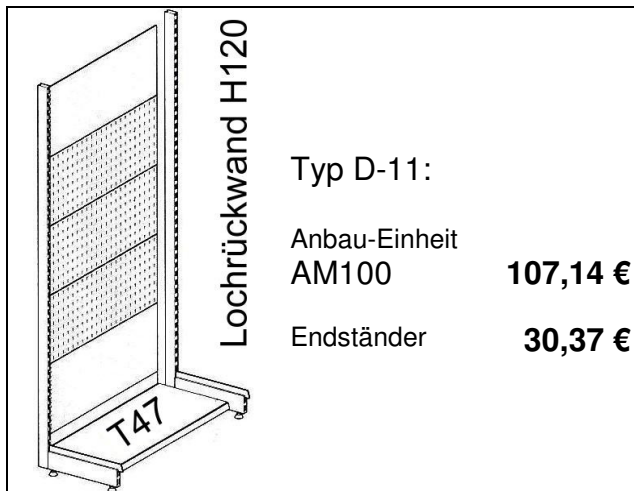

REGAL Höhe 220 cm

Typ D-10:
Anbau-Einheit AM100 **132,29 €**
Endständer **30,37 €**

GONDEL Höhe 140 cm

Typ D-20:
Anbau-Einheit AM100 **190,21 €**
Endständer **40,33 €**

Lochrückwand H120

Typ D-11:
Anbau-Einheit AM100 **107,14 €**
Endständer **30,37 €**

Lochrückwand H120

Typ D-21:
Anbau-Einheit AM100 **150,71 €**
Endständer **40,33 €**

Lochrückwand H40

Typ D-12:
Anbau-Einheit AM100 **111,52 €**
Endständer **30,37 €**

Lochrückwand H80

Typ D-22:
Anbau-Einheit AM100 **171,87 €**
Endständer **40,33 €**