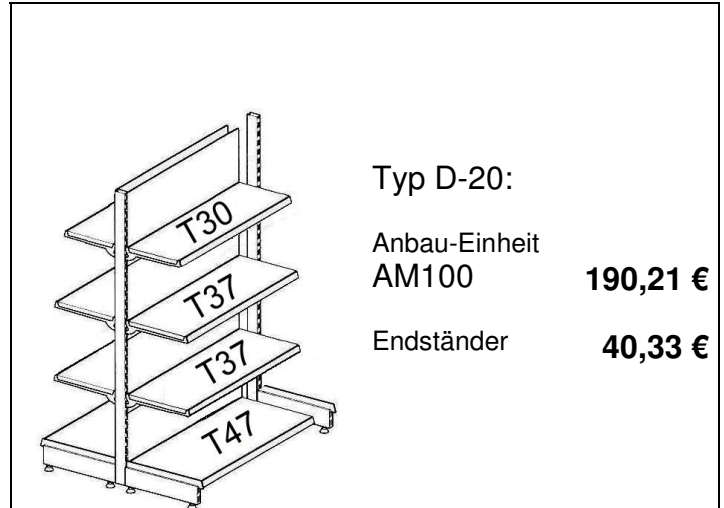

RAUCH LADENEINRICHTUNG

Alter Rennweg 179, D-84034 Landshut • Tel.: 0871-42686 • Fax: 0871-43398 • www.Rauch-Ladeneinrichtung.de

Hier sehen Sie einige Preisbeispiele für Regallösungen. Selbstverständlich stellen wir Ihnen auch ganz individuell die für Sie optimale Lösung nach Ihren Wünschen zusammen!

REGAL Höhe 220 cm

Typ D-10:
Anbau-Einheit AM100 **132,29 €**
Endständer **30,37 €**

GONDEL Höhe 140 cm

Typ D-20:
Anbau-Einheit AM100 **190,21 €**
Endständer **40,33 €**

Lochrückwand H120

Typ D-11:
Anbau-Einheit AM100 **107,14 €**
Endständer **30,37 €**

Lochrückwand H120

Typ D-21:
Anbau-Einheit AM100 **150,71 €**
Endständer **40,33 €**

Lochrückwand H40

Typ D-12:
Anbau-Einheit AM100 **111,52 €**
Endständer **30,37 €**

Lochrückwand H80

Typ D-22:
Anbau-Einheit AM100 **171,87 €**
Endständer **40,33 €**