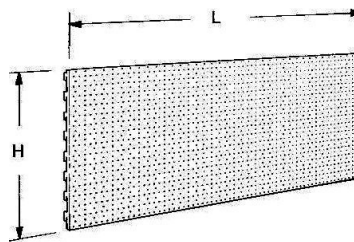

H = Höhe, **L** = Achsmaß, **P** = Profil, **RL** = Rundloch, **SL** = Schüsselloch (Systemmaße in cm)

Wandschiene (Metall) Stück

H160	P U	9,33 €
H 200	P U	11,09 €
H 240	P U	13,49 €

Rückwand SL (Metall) Stück

L 66,5	H 40	17,18 €
L 100	H 40	12,25 €
L 125	H 40	13,64 €

Säule (Metall) Stück

H 140	P 6x3	15,03 €
H 160	P 6x3	15,71 €
H 200	P 6x3	17,03 €
H 220	P 6x3	18,72 €
H 240	P 6x3	22,21 €
H 300	P 6x3	30,90 €

Rückwand RL (Metall) Stück

L 66,5	H 40	17,18 €
L 100	H 40	12,25 €
L 125	H 40	13,64 €

Fußteil (Metall) Stück

nieder	H 16	T 37	11,17 €
	H 16	T 47	11,66 €
	H 16	T 57	12,33 €
	H 16	T 67	18,48 €

hoch	H 26	T 37	11,17 €
	H 26	T 47	18,48 €
	H 26	T 57	12,33 €