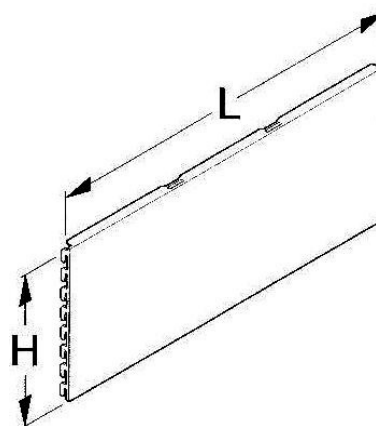

H = Höhe, **L** = Achsmaß, **P** = Profil, **RL** = Rundloch, **SL** = Schüsselloch (Systemmaße in cm)

Wandschiene (Metall) Stück

H160	P U	9,33 €
H 200	P U	11,09 €
H 240	P U	13,49 €

Rückwand SL (Metall) Stück

L 66,5	H 40	17,18 €
L 100	H 40	12,25 €
L 125	H 40	13,64 €

Säule (Metall) Stück

H 140	P 6x3	15,03 €
H 160	P 6x3	15,71 €
H 200	P 6x3	17,03 €
H 220	P 6x3	18,72 €
H 240	P 6x3	22,21 €
H 300	P 6x3	30,90 €

Rückwand RL (Metall) Stück

L 66,5	H 40	17,18 €
L 100	H 40	12,25 €
L 125	H 40	13,64 €

Fußteil (Metall) Stück

nieder	H 16	T 37	11,17 €
	H 16	T 47	11,66 €
	H 16	T 57	12,33 €
	H 16	T 67	18,48 €

hoch	H 26	T 37	11,17 €
	H 26	T 47	18,48 €
	H 26	T 57	12,33 €

Rückwand glatt (Metall) Stück

L 66,5	H 10	4,88 €
L 66,5	H 20	5,18 €
L 66,5	H 30	7,50 €
L 66,5	H 40	7,50 €
L 100	H 10	5,18 €
L 100	H 20	5,43 €
L 100	H 30	4,26 €
L 100	H 40	5,26 €
L 125	H 10	5,81 €
L 125	H 20	6,11 €
L 125	H 30	6,42 €
L 125	H 40	5,67 €