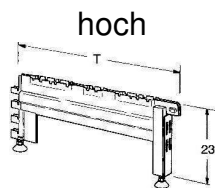

H = Höhe, **L** = Achsmaß, **P** = Profil, **RL** = Rundloch, **SL** = Schüsselloch (Systemmaße in cm)

Wandschiene (Metall) Stück

H160	P U	9,33 €
H 200	P U	11,09 €
H 240	P U	13,49 €

Rückwand SL (Metall) Stück

L 66,5	H 40	17,18 €
L 100	H 40	12,25 €
L 125	H 40	13,64 €

Säule (Metall) Stück

H 140	P 6x3	15,03 €
H 160	P 6x3	15,71 €
H 200	P 6x3	17,03 €
H 220	P 6x3	18,72 €
H 240	P 6x3	22,21 €
H 300	P 6x3	30,90 €

Rückwand RL (Metall) Stück

L 66,5	H 40	17,18 €
L 100	H 40	12,25 €
L 125	H 40	13,64 €

Fußteil (Metall) Stück

nieder	H 16	T 37	11,17 €
	H 16	T 47	11,66 €
	H 16	T 57	12,33 €
	H 16	T 67	18,48 €

hoch	H 26	T 37	11,17 €
	H 26	T 47	18,48 €
	H 26	T 57	12,33 €