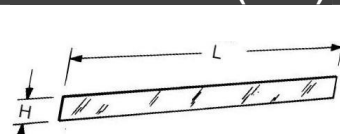

Die Metallteile sind standardmäßig in den Farben juraweiß und weissaluminium lieferbar.

H = Höhe, **L** = Achsmaß, **P** = Profil, **RL** = Rundloch, **SL** = Schüsselloch (Systemmaße in cm)

Konsole (Metall) Paar

Fachboden (Metall) Stück

T 30	L 66,5	7,98 €
T 37	L 66,5	10,74 €
T 47	L 66,5	13,09 €
T 57	L 66,5	14,94 €
T 20	L 100	4,76 €
T 30	L 100	7,78 €
T 37	L 100	10,19 €
T 47	L 100	12,16 €
T 57	L 100	14,70 €
T 67	L 100	17,41 €
T 20	L 125	7,41 €
T 30	L 125	9,50 €
T 37	L 125	11,37 €
T 47	L 125	13,65 €
T 57	L 125	16,47 €

Abteilleiste (Kunststoff) Stück

L 66,5	H 7,5	1,85 €
L 100	H 7,5	2,05 €
L 125	H 7,5	3,10 €

Trennscheibe (Kunststoff) Stück

T 30	H 7,5	1,95 €
T 37	H 7,5	1,10 €
T 47	H 7,5	1,35 €
T 57	H 7,5	1,65 €

Frontscheibe (Glas) Stück