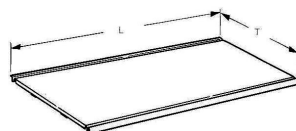

Die Metallteile sind standardmäßig in den Farben juraweiß und weissaluminium lieferbar.

H = Höhe, **L** = Achsmaß, **P** = Profil, **RL** = Rundloch, **SL** = Schüsselloch (Systemmaße in cm)

Konsole (Metall) Paar

T 20	2 H	4,38 €
T 30	2 H	5,18 €
T 37	2 H	3,69 €
T 47	2 H	4,48 €

T 47	3 H	4,87 €
T 57	3 H	6,24 €
T 67	4 H	6,62 €

Winkelkonsole (Metall) Paar

T 17	2 H	3,55 €
T 22	2 H	4,02 €
T 27	2 H	4,39 €
T 37	2 H	4,79 €
T 47	2 H	6,70 €

Fachboden (Metall) Stück

T 30	L 66,5	7,98 €
T 37	L 66,5	10,74 €
T 47	L 66,5	13,09 €
T 57	L 66,5	14,94 €
T 20	L 100	4,76 €
T 30	L 100	7,78 €
T 37	L 100	10,19 €
T 47	L 100	12,16 €
T 57	L 100	14,70 €
T 67	L 100	17,41 €
T 20	L 125	7,41 €
T 30	L 125	9,50 €
T 37	L 125	11,37 €
T 47	L 125	13,65 €
T 57	L 125	16,47 €