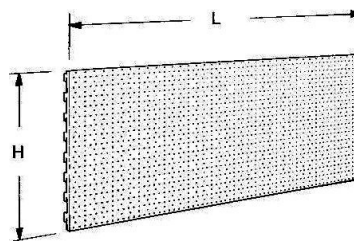

Wandschiene (Metall) Stück

H160	P U	9,57 €
H 200	P U	11,38 €
H 240	P U	13,84 €

Rückwand SL (Metall) Stück

L 66,5	H 40	17,18 €
L 100	H 40	12,25 €
L 125	H 40	13,64 €

Säule (Metall) Stück

H 140	P 6x3	15,42 €
H 160	P 6x3	16,12 €
H 200	P 6x3	17,47 €
H 220	P 6x3	19,21 €
H 240	P 6x3	22,75 €
H 300	P 6x3	31,70 €

Rückwand RL (Metall) Stück

L 66,5	H 40	17,18 €
L 100	H 40	12,25 €
L 125	H 40	13,64 €

Fußteil (Metall) Stück

nieder

H 16	T 37	11,46 €
H 16	T 47	11,95 €
H 16	T 57	12,65 €
H 16	T 67	18,96 €

hoch

H 26	T 37	11,46 €
H 26	T 47	11,95 €
H 26	T 57	12,65 €

Rückwand glatt (Metall) Stück

L 66,5	H 10	4,46 €
L 66,5	H 20	5,08 €
L 66,5	H 30	7,15 €
L 66,5	H 40	7,50 €
L 100	H 10	5,31 €
L 100	H 20	5,57 €
L 100	H 30	4,37 €
L 100	H 40	5,26 €
L 125	H 10	5,96 €
L 125	H 20	6,27 €
L 125	H 30	6,59 €
L 125	H 40	5,67 €