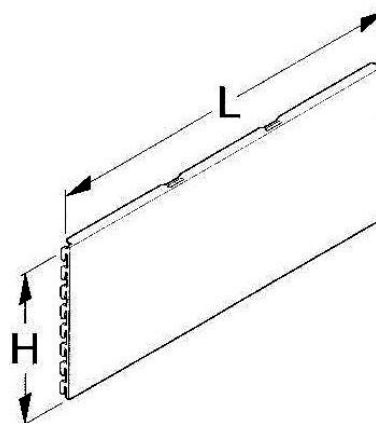

Wandschiene (Metall) Stück

H160	P U	9,57 €
H 200	P U	11,38 €
H 240	P U	13,84 €

Rückwand SL (Metall) Stück

L 66,5	H 40	17,18 €
L 100	H 40	12,25 €
L 125	H 40	13,64 €

Säule (Metall) Stück

H 140	P 6x3	15,42 €
H 160	P 6x3	16,12 €
H 200	P 6x3	17,47 €
H 220	P 6x3	19,21 €
H 240	P 6x3	22,75 €
H 300	P 6x3	31,70 €

Rückwand RL (Metall) Stück

L 66,5	H 40	17,18 €
L 100	H 40	12,25 €
L 125	H 40	13,64 €

Fußteil (Metall) Stück

nieder

H 16	T 37	11,46 €
H 16	T 47	11,95 €
H 16	T 57	12,65 €
H 16	T 67	18,96 €

hoch

H 26	T 37	11,46 €
H 26	T 47	11,95 €
H 26	T 57	12,65 €

Rückwand glatt (Metall) Stück

L 66,5	H 10	4,46 €
L 66,5	H 20	5,08 €
L 66,5	H 30	7,15 €
L 66,5	H 40	7,50 €
L 100	H 10	5,31 €
L 100	H 20	5,57 €
L 100	H 30	4,37 €
L 100	H 40	5,26 €
L 125	H 10	5,96 €
L 125	H 20	6,27 €
L 125	H 30	6,59 €
L 125	H 40	5,67 €

Sockelblende (Metall) Stück

H 16	L 66,5	15,82 €
H 16	L 100	11,38 €
H 16	L 125	12,17 €
H 26	L 66,5	15,82 €
H 26	L 100	11,38 €
H 26	L 125	13,83 €

Panele-Rückwand (Metall) Stück

L 66,5	H 10	5,13 €
L 100	H 10	6,31 €
L 125	H 10	7,90 €