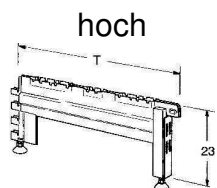

Wandschiene (Metall) Stück

H160	P U	9,57 €
H 200	P U	11,38 €
H 240	P U	13,84 €

Rückwand SL (Metall) Stück

L 66,5	H 40	17,18 €
L 100	H 40	12,25 €
L 125	H 40	13,64 €

Säule (Metall) Stück

H 140	P 6x3	15,42 €
H 160	P 6x3	16,12 €
H 200	P 6x3	17,47 €
H 220	P 6x3	19,21 €
H 240	P 6x3	22,75 €
H 300	P 6x3	31,70 €

Rückwand RL (Metall) Stück

L 66,5	H 40	17,18 €
L 100	H 40	12,25 €
L 125	H 40	13,64 €

Fußteil (Metall) Stück

nieder

H 16	T 37	11,46 €
H 16	T 47	11,95 €
H 16	T 57	12,65 €
H 16	T 67	18,96 €

hoch

H 26	T 37	11,46 €
H 26	T 47	11,95 €
H 26	T 57	12,65 €

Rückwand glatt (Metall) Stück

L 66,5	H 10	4,46 €
L 66,5	H 20	5,08 €
L 66,5	H 30	7,15 €
L 66,5	H 40	7,50 €
L 100	H 10	5,31 €
L 100	H 20	5,57 €
L 100	H 30	4,37 €
L 100	H 40	5,26 €
L 125	H 10	5,96 €
L 125	H 20	6,27 €
L 125	H 30	6,59 €
L 125	H 40	5,67 €